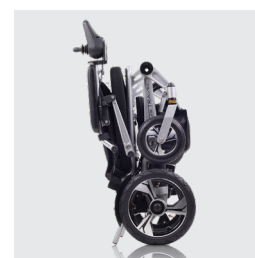

Silla plegable en 5 segundos