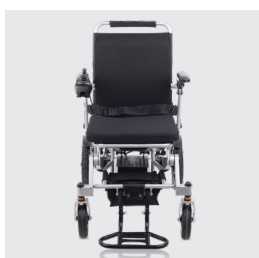

Color

Plata / Negro

Ancho total 53,5 cm