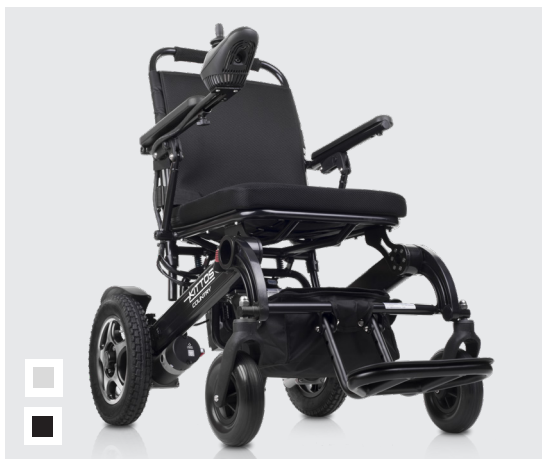

Kittos Country

Silla de ruedas eléctrica plegable

FICHA TÉCNICA

más de 50 años viviendo sin límites

⚠ Nota importante

Las características técnicas indicadas son orientativas, ya que pueden presentar cambios de diseño según las necesidades de fabricación.

C / Amsterdam 1-3, 08191 Rubí, España

www.totalcare-europe.com

FICHA TÉCNICA

Kittos Country

LA SILLA DE RUEDAS ELÉCTRICA PLEGABLE NÚMERO 1 EN VENTAS

La Kittos Country, es la silla eléctrica plegable número 1 en ventas en España, convirtiéndola en la silla referencia del sector.

Es la silla ideal para viajar, plegable en solo 5 segundos, con un tamaño compacto que permite guardarla en su bolsa, de esta manera su transporte es más sencillo y práctico.

Gracias a su diseño ergonómico, robusto y resistente, permite al usuario desplazarse con comodidad por todo tipo de zonas. Como todas las Kittos, tiene 5 años de garantía en el chasis.

Material	Aluminio
----------	----------

Color	Negro / Plata
-------	---------------

CARACTERÍSTICAS TÉCNICAS

Asiento

Ancho del asiento	44 cm
Profundidad del asiento	42 cm
Tipo de asiento	Acolchado / transpirable