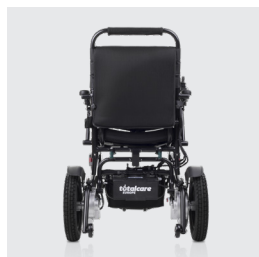

Kittos Country

Silla de ruedas eléctrica plegable

FICHA TÉCNICA

más de 50 años viviendo sin límites

⚠ Nota importante

Las características técnicas indicadas son orientativas, ya que pueden presentar cambios de diseño según las necesidades de fabricación.

Es la silla ideal para viajar, plegable en solo 5 segundos, con un tamaño compacto que permite guardarla en su bolsa, de esta manera su transporte es más sencillo y práctico.

Gracias a su diseño ergonómico, robusto y resistente, permite al usuario desplazarse con comodidad por todo tipo de zonas. Como todas las Kittos, tiene 5 años de garantía en el chasis.

Medidas plegada

Profundidad plegada (sin antivuelcos)	81 cm
Alto total plegada	37 cm

Peso

Peso total sin baterías	25 kg
Peso total con batería de 20 Ah	28,65 kg
Peso total con batería de 30 Ah	29,70 kg
Peso total con batería de 40 Ah	31,95 kg
Peso total con batería de 50 Ah	32,90 kg
Peso máximo soportado	150 kg

Material	Aluminio
----------	----------

Color	Negro / Plata
-------	---------------

CARACTERÍSTICAS TÉCNICAS

Asiento

Ancho del asiento	44 cm
Profundidad del asiento	42 cm
Tipo de asiento	Acolchado / transpirable