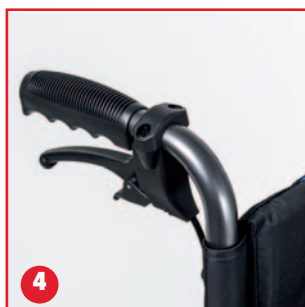

Eclips X2

Sillas de ruedas manuales

 C86
carbono

Eclips X2 es una silla de aluminio, con respaldo partido y acolchado. De serie incluye ruedas traseras de extracción rápida, freno de acompañante y cojín confort. Las ruedas negras le confieren una imagen exclusiva.

- 1** Reposabrazos extraíbles y abatibles
- 2** Reposapiés abatibles y extraíbles
- 3** Ruedas traseras extraíbles

4 Freno de acompañante por reenvío

5 Silla de aluminio de respaldo partido

6 Tapizado confort en nylon negro y azul